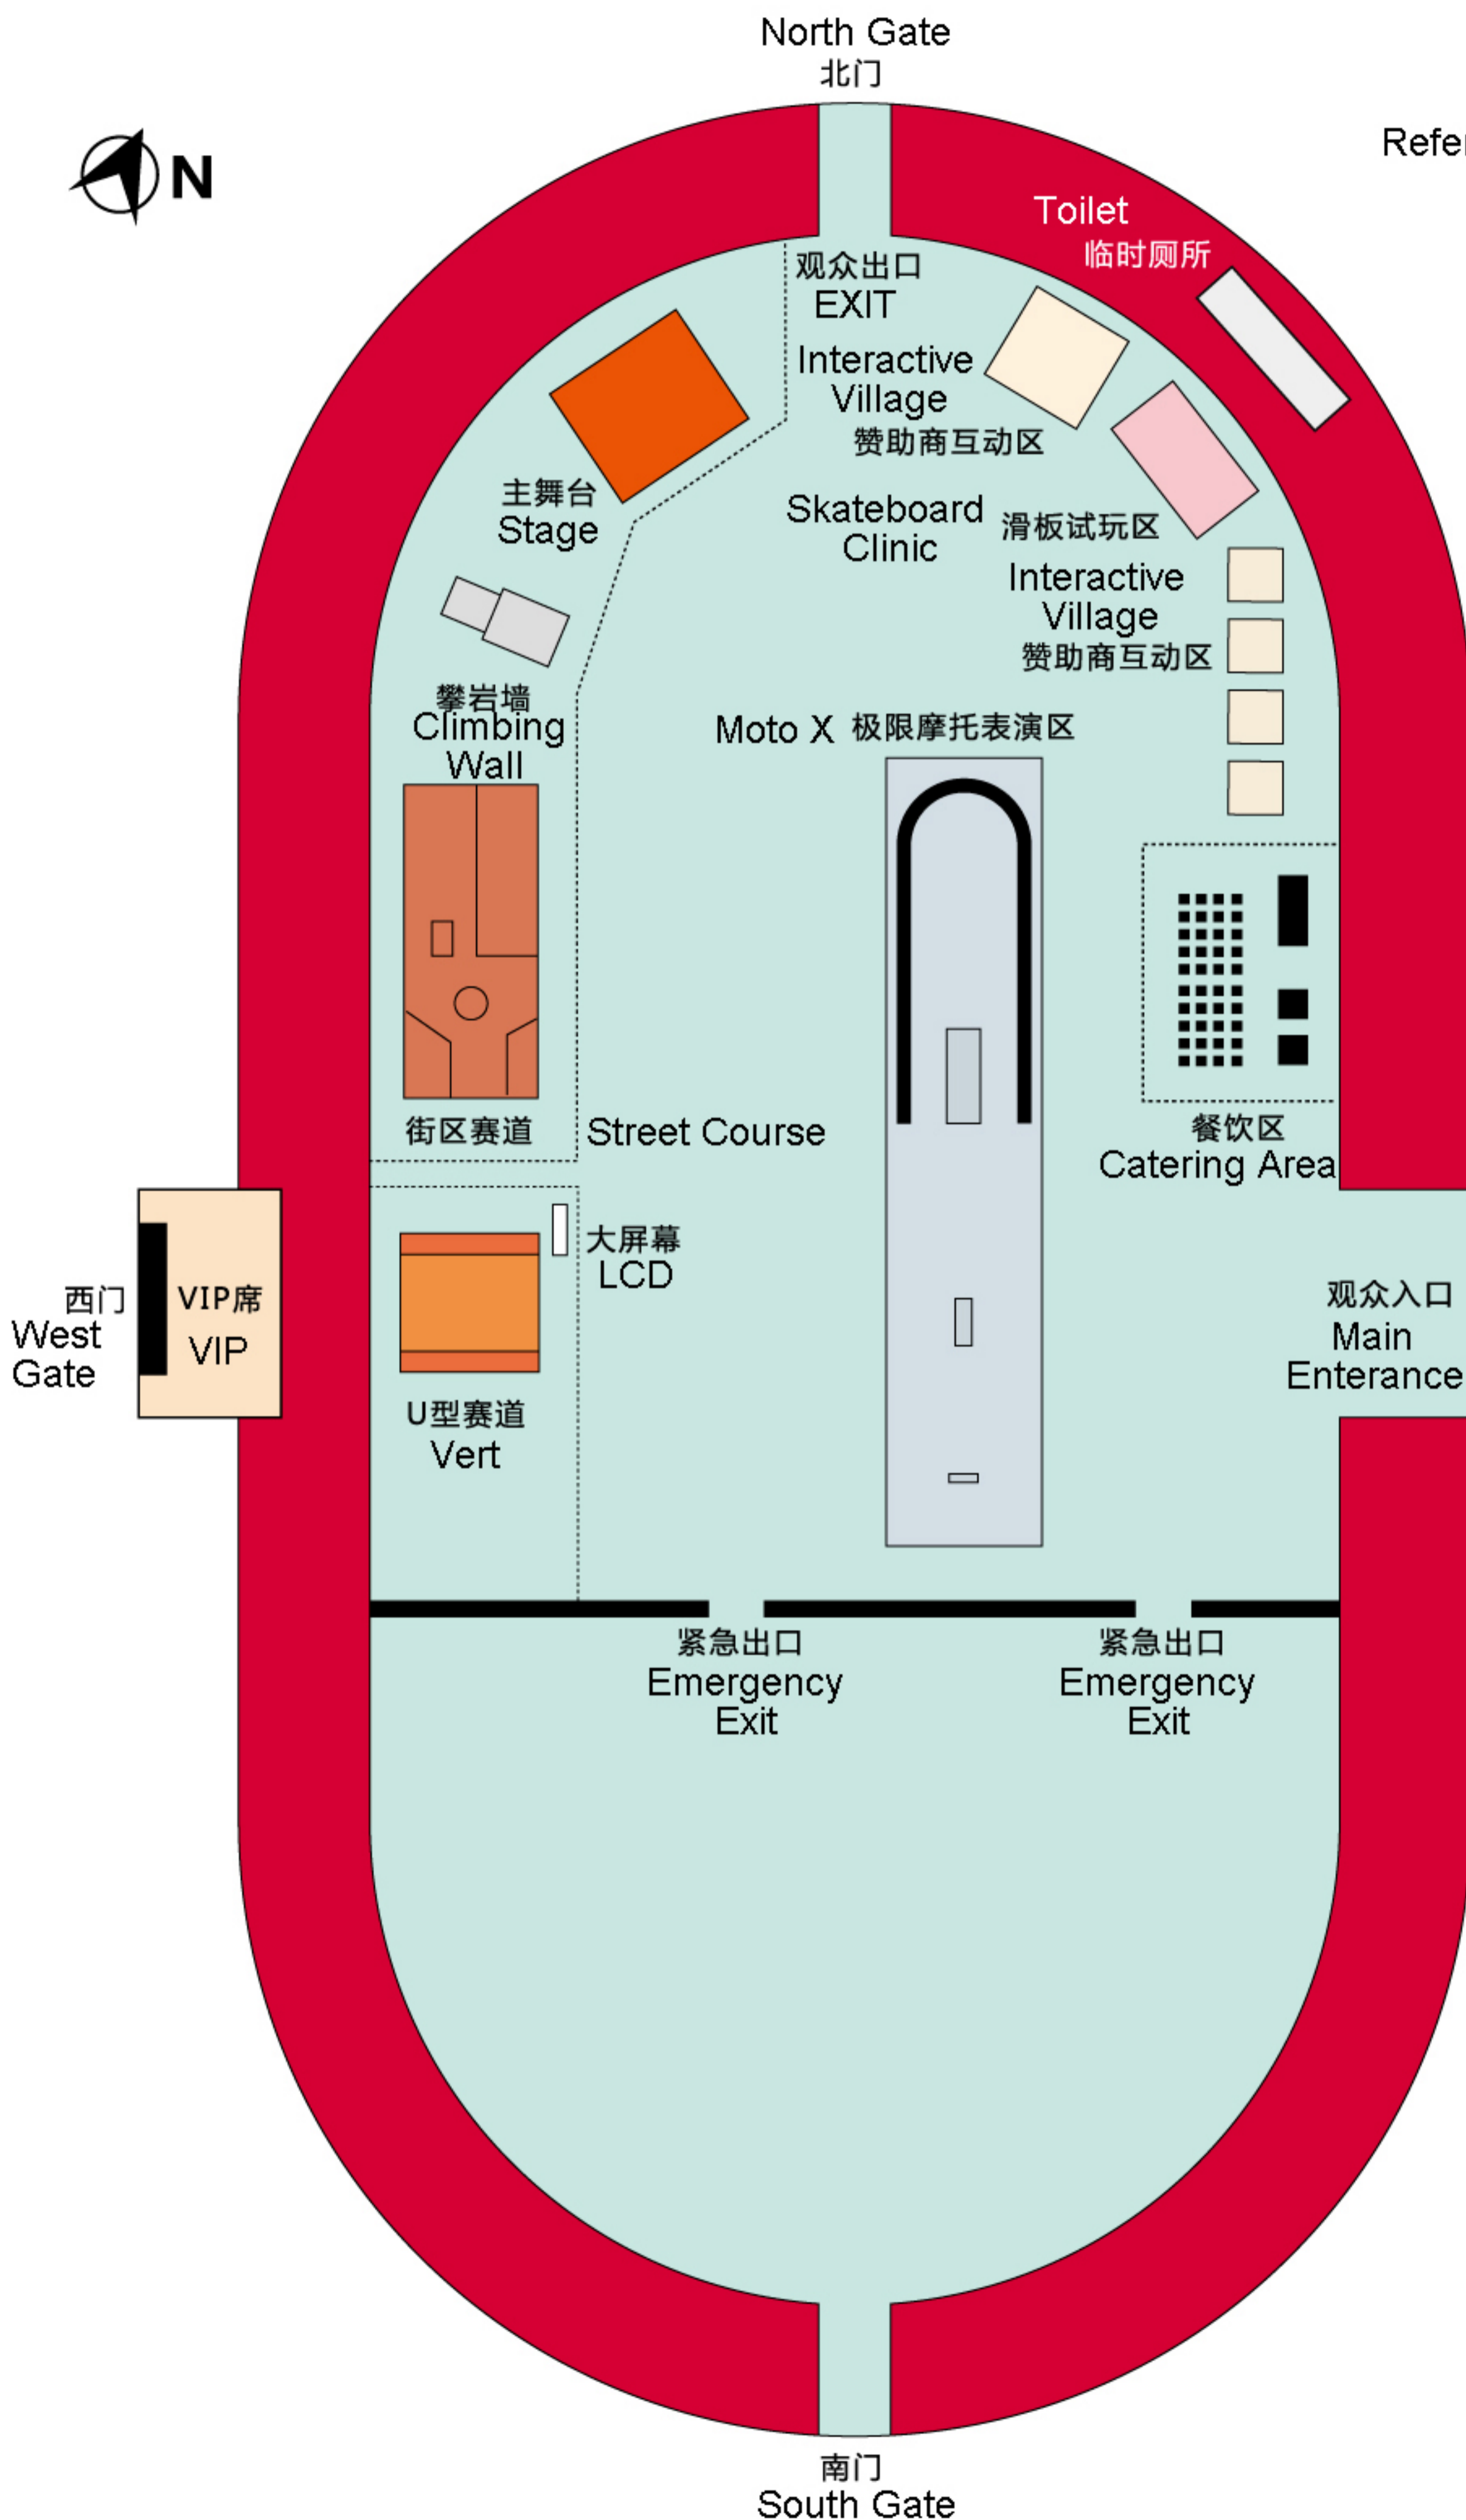

Reference to Event Structure

项目结构参考图

街区赛道

Street Course

攀岩墙

Climbing Wall

极限摩托表演区

Moto X

U型赛道

Vert

西门  
West Gate

VIP席  
VIP

North Gate  
北门

Toilet  
临时厕所

观众出口  
EXIT

Interactive  
Village  
赞助商互动区

Skateboard  
Clinic

滑板试玩区

Interactive  
Village  
赞助商互动区

Moto X 极限摩托表演区

攀岩墙  
Climbing  
Wall

街区赛道

Street Course

餐饮区  
Catering Area

大屏幕  
LCD

U型赛道  
Vert

观众入口  
Main  
Entrance

东门  
East Gate

紧急出口  
Emergency  
Exit

紧急出口  
Emergency  
Exit

南门  
South Gate