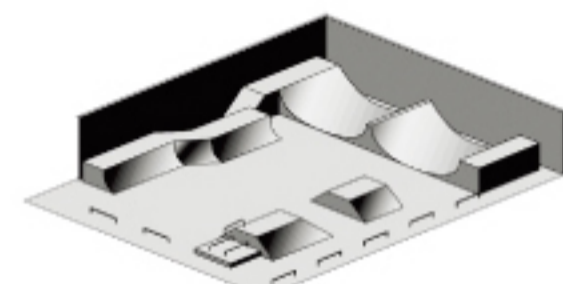

Reference to Event Structure

项目结构参考图

街区赛道

Street Course

攀岩墙

Climbing Wall

极限摩托表演区

Moto X

U型赛道

Vert

西门  
West Gate

VIP席  
VIP

North Gate  
北门

Toilet  
临时厕所

观众出口  
EXIT

Interactive  
Village  
赞助商互动区

大屏幕  
LCD

U型赛道  
Vert

观众入口  
Main  
Entrance

东门  
East Gate

紧急出口  
Emergency  
Exit

紧急出口  
Emergency  
Exit

南门  
South Gate